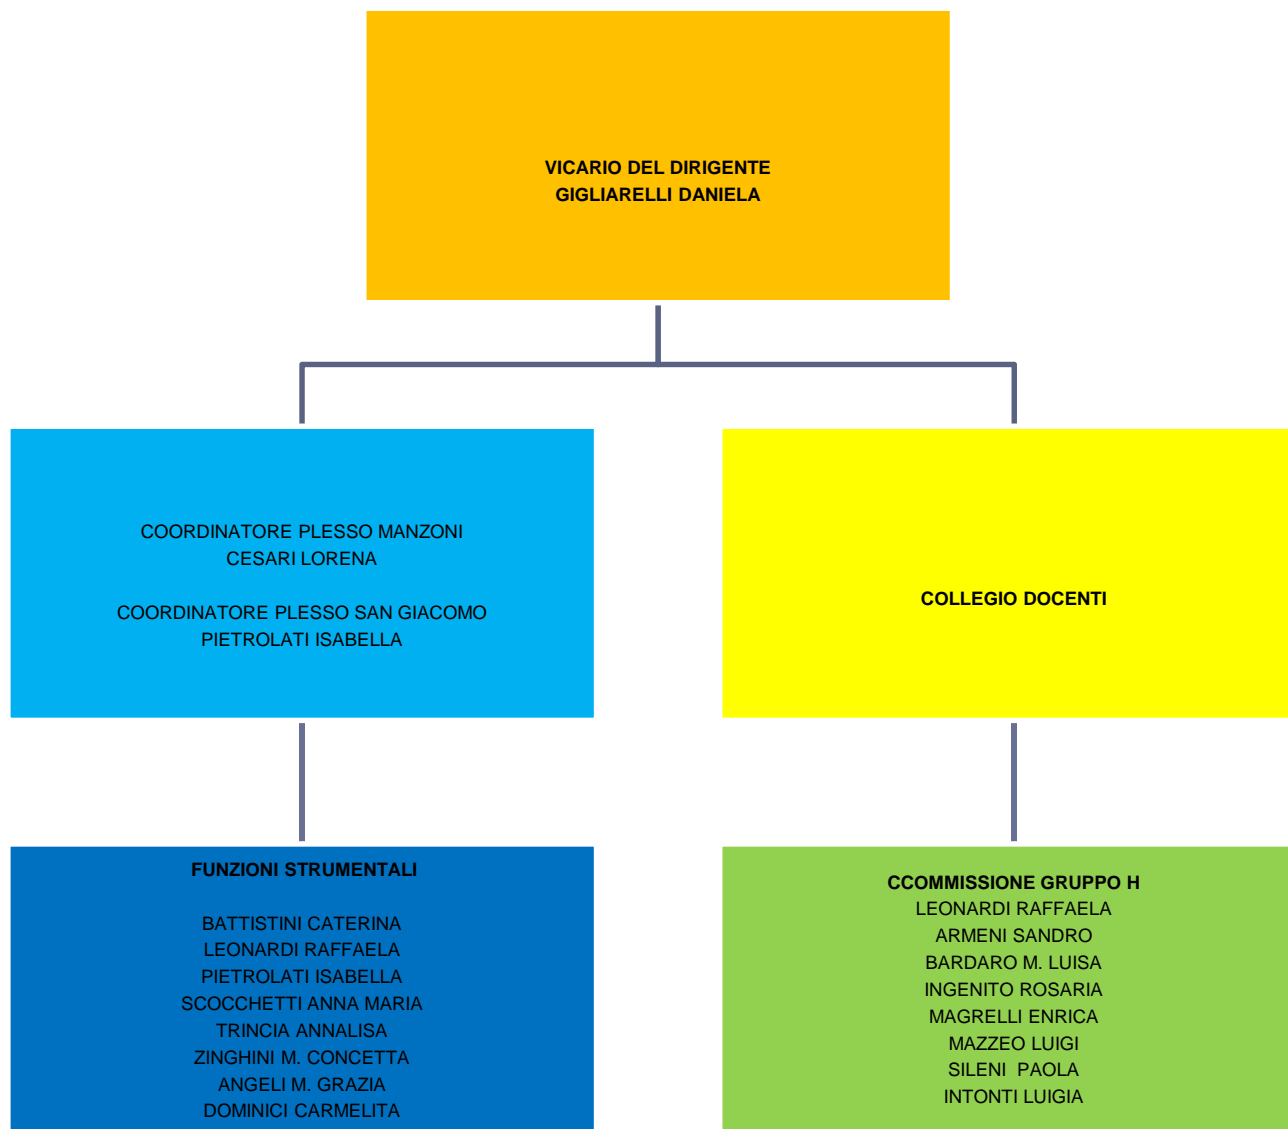

**COORDINATORI  
CONSIGLI DI CLASSE**

BATTISTINI	1 A Manzoni
RENCRICCA	2 A Manzoni
MARIANI	3 A Manzoni
BUCCI	1 B Manzoni
VASSALLO	2 B Manzoni
CESARI	3 B Manzoni
LA VECCHIA	1 C Manzoni
RASTELLI	1 D Manzoni
MORETTI	1 A S. Giacomo
PIETROLATI	2 A S. Giacomo
LAUDINI	3 A S. Giacomo

**ORGANIGRAMMA SCUOLA MEDIA "PIANCIANI-MANZONI"**  
**SPOLETO**

ORGANIGRAMMA SCUOLA MEDIA "PIANCIANI-MANZONI"  
SPOLETO