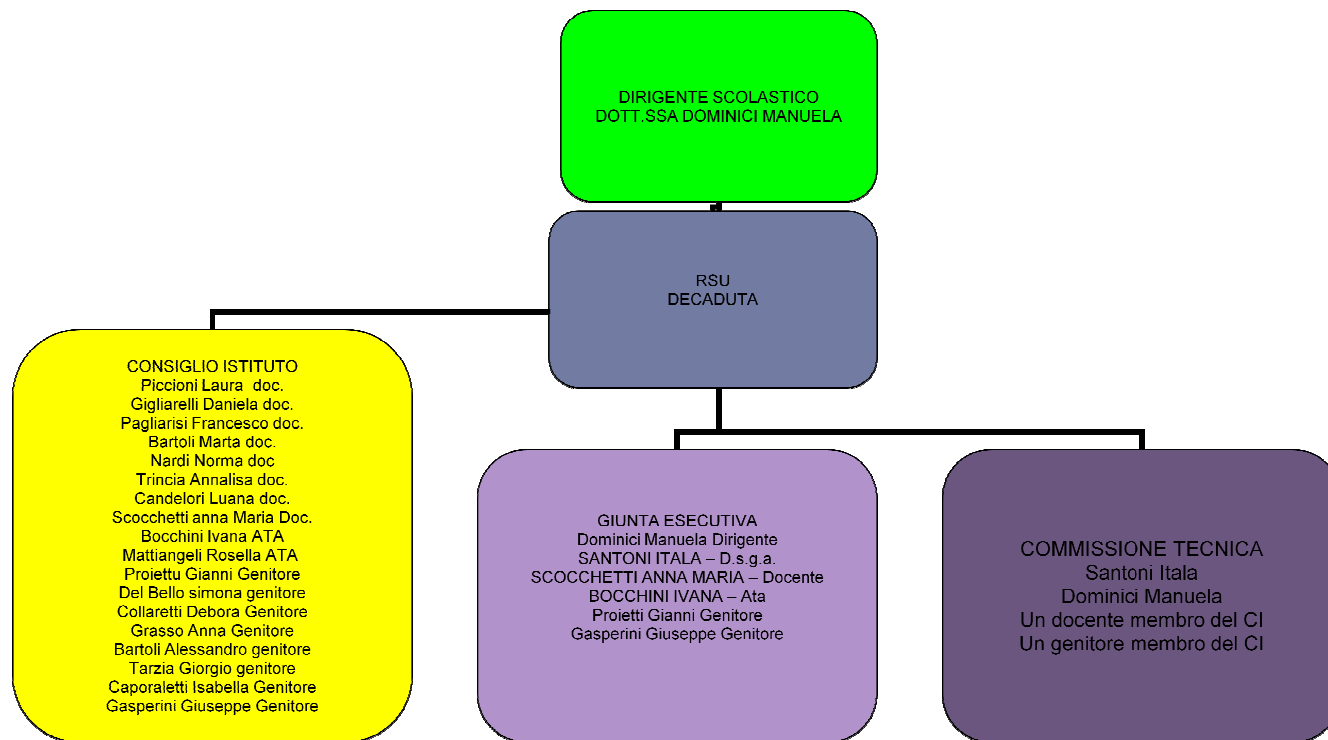

#### 4. ORGANIGRAMMA SCUOLA MEDIA “PIANCIANI-MANZONI” SPOLETO

ORGANIGRAMMA SCUOLA MEDIA "PIANCIANI-MANZONI"  
SPOLETO

**ORGANIGRAMMA SCUOLA MEDIA "PIANCIANI-MANZONI"  
SPOLETO**

# ORGANIGRAMMA SCUOLA MEDIA "PIANCIANI-MANZONI" SPOLETO

**DIRIGENTE SCOLASTICO**  
DOTT.SSA DOMINICI MANUELA

**COORDINATORI  
CONSIGLI DI CLASSE**

TRINCIA	1 Sez. A
BARTOLI	1 Sez. B
NARDI N.	1 Sez. C
SAMMARCO	1 Sez. D
CANDELORI	2 Sez. A
MELONI	2 Sez. B
LEONARDI	2 Sez. C
GIGLIARELLI	2 Sez. D
CRUCIANI	2 Sez. E
AMMETTO	3 Sez. A
SCOCCHETTI	3 Sez. B
TIZI	3 Sez. C
PICCIONI	3 Sez. D
LATTANZI	3 Sez. E