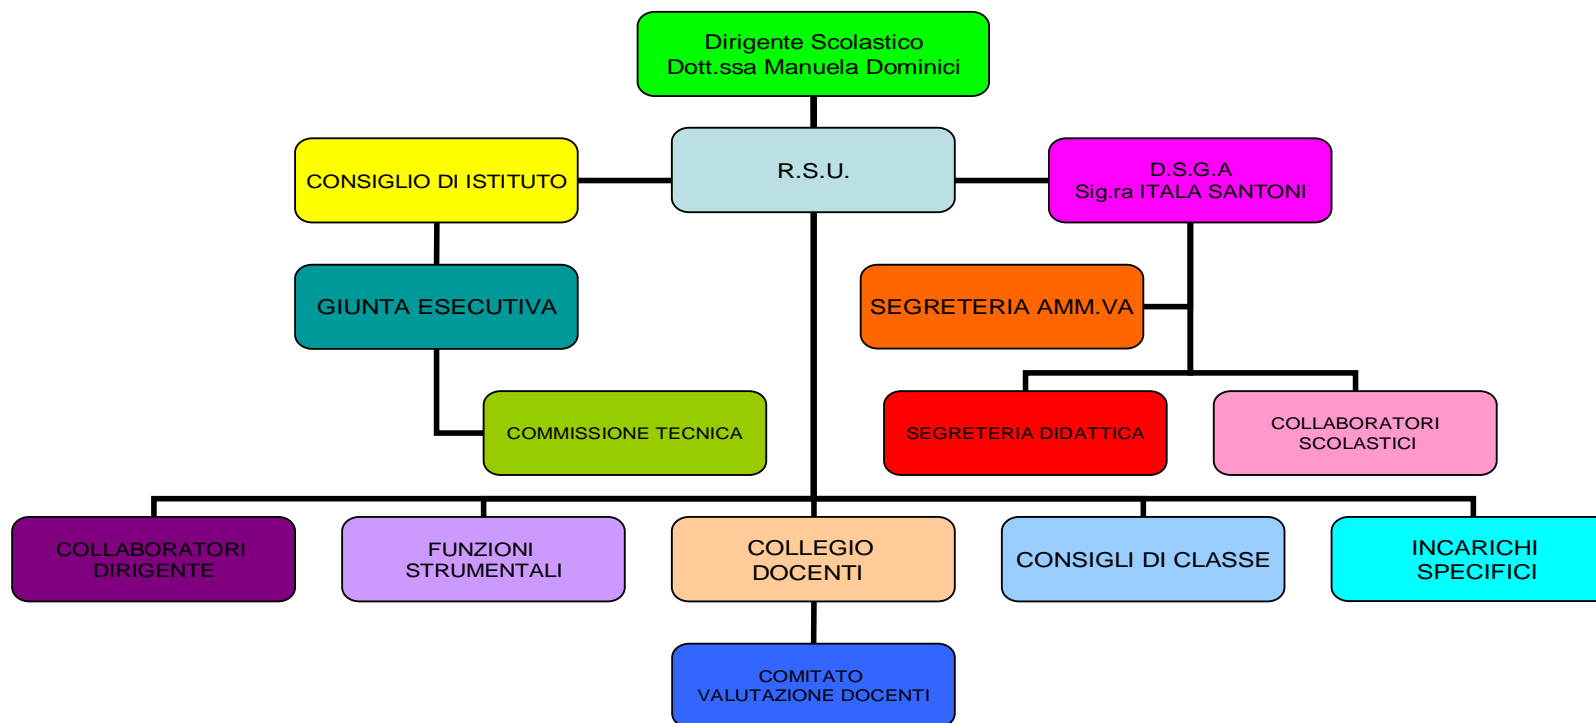

#### 4. ORGANIGRAMMA SCUOLA MEDIA “PIANCIANI-MANZONI” SPOLETO

ORGANIGRAMMA SCUOLA MEDIA "PIANCIANI-MANZONI"  
SPOLETO

**ORGANIGRAMMA SCUOLA MEDIA "PIANCIANI-MANZONI"  
SPOLETO**

# ORGANIGRAMMA SCUOLA MEDIA "PIANCIANI-MANZONI" SPOLETO

**DIRIGENTE SCOLASTICO**  
DOTT.SSA DOMINICI MANUELA

**COORDINATORI  
CONSIGLI DI CLASSE**

TRINCIA	1 Sez. A
BARTOLI	1 Sez. B
NARDI N.	1 Sez. C
SAMMARCO	1 Sez. D
CANDELORI	2 Sez. A
MELONI	2 Sez. B
LEONARDI	2 Sez. C
GIGLIARELLI	2 Sez. D
CRUCIANI	2 Sez. E
AMMETTO	3 Sez. A
SCOCCHETTI	3 Sez. B
TIZI	3 Sez. C
PICCIONI	3 Sez. D
LATTANZI	3 Sez. E