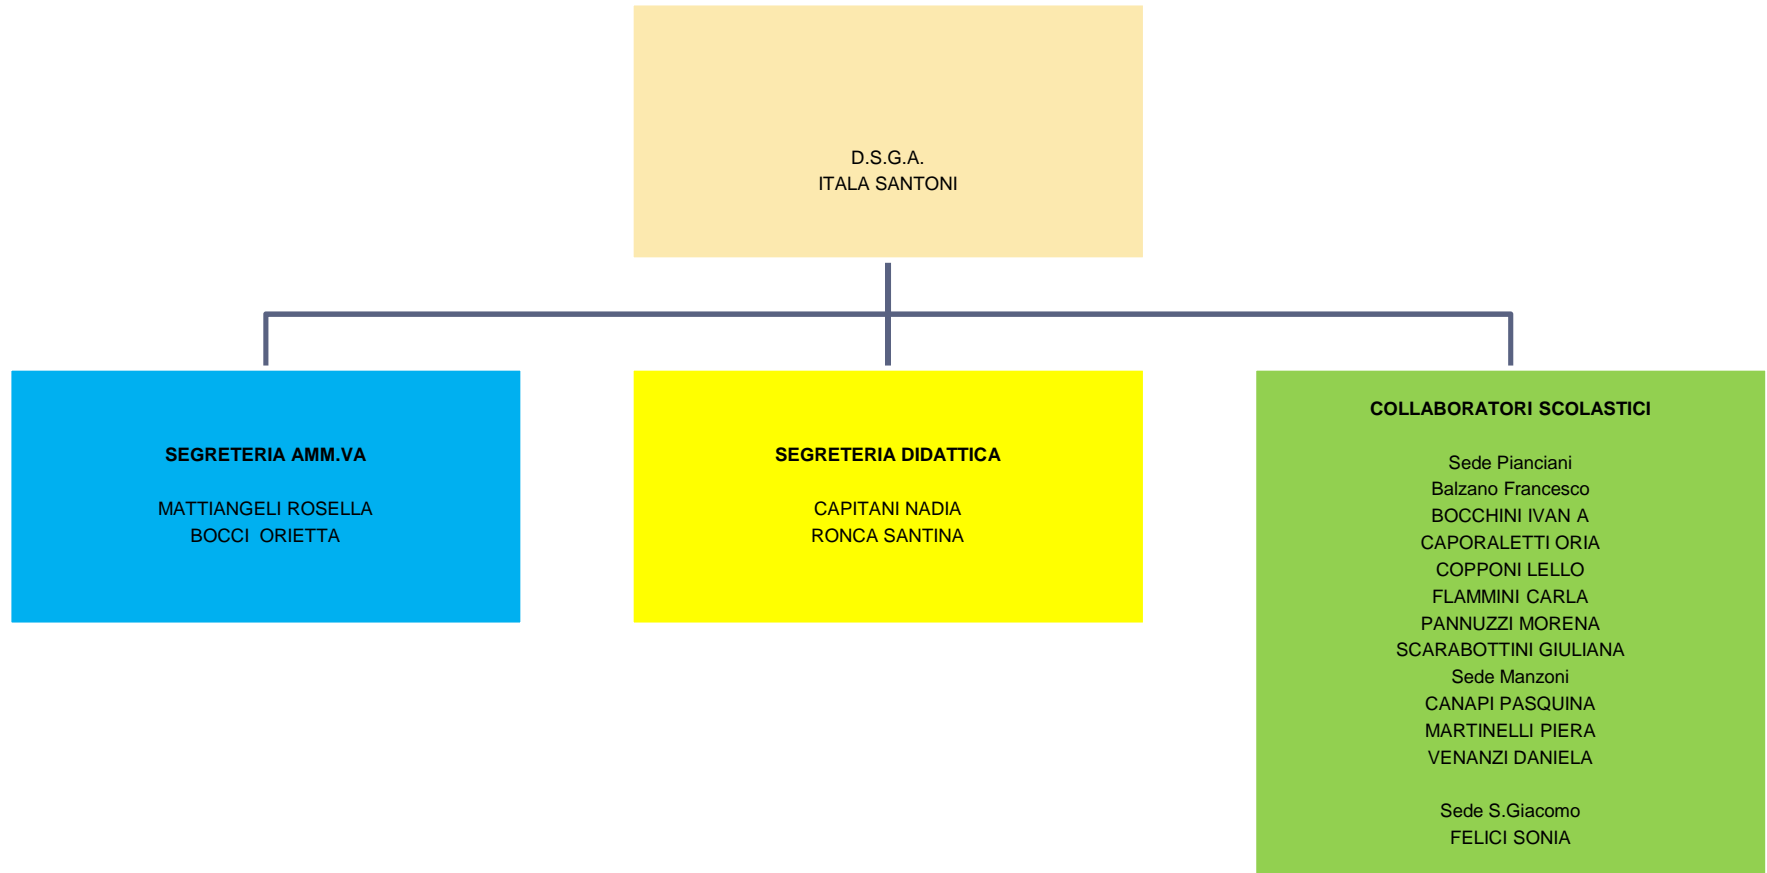

#### 4. ORGANIGRAMMA SCUOLA MEDIA “PIANCIANI-MANZONI” SPOLETO

ORGANIGRAMMA SCUOLA MEDIA "PIANCIANI-MANZONI"  
SPOLETO

**ORGANIGRAMMA SCUOLA MEDIA "PIANCIANI-MANZONI"  
SPOLETO**

# ORGANIGRAMMA SCUOLA MEDIA "PIANCIANI-MANZONI" SPOLETO

**DIRIGENTE SCOLASTICO**  
DOTT.SSA DOMINICI MANUELA

**COORDINATORI  
CONSIGLI DI CLASSE**

TRINCIA	1 Sez. A
BARTOLI	1 Sez. B
NARDI N.	1 Sez. C
SAMMARCO	1 Sez. D
CANDELORI	2 Sez. A
MELONI	2 Sez. B
LEONARDI	2 Sez. C
GIGLIARELLI	2 Sez. D
CRUCIANI	2 Sez. E
AMMETTO	3 Sez. A
SCOCCHETTI	3 Sez. B
TIZI	3 Sez. C
PICCIONI	3 Sez. D
LATTANZI	3 Sez. E